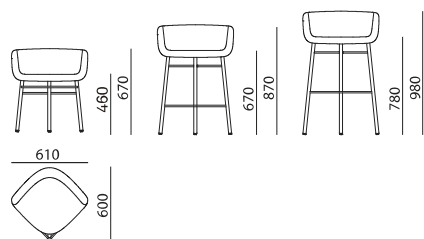

NEURRIAK

XOKO 4 LEGS

EZAUGARRIAK

Produktuaren pisua:

8,6kg

Paketearen informazioa:

680X570X1100mm

Kutxa bakoitzeko aulki kopurua:

1

Estalitako bertsioaren informazioa

(COM):

(para más uds. consultar fábrica)

1,2ml 16 pies

OSAGARRIAK