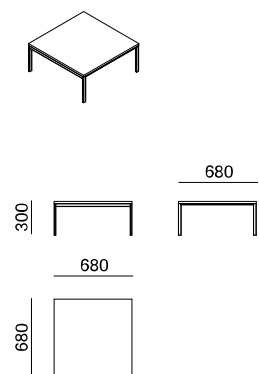

TOPA SIDE TABLE