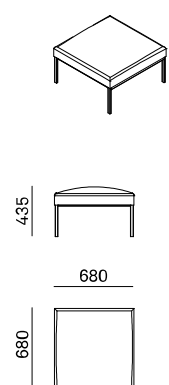

NEURRIAK

TOPA SOFA

TOPA SEAT

TOPA SIDE TABLE