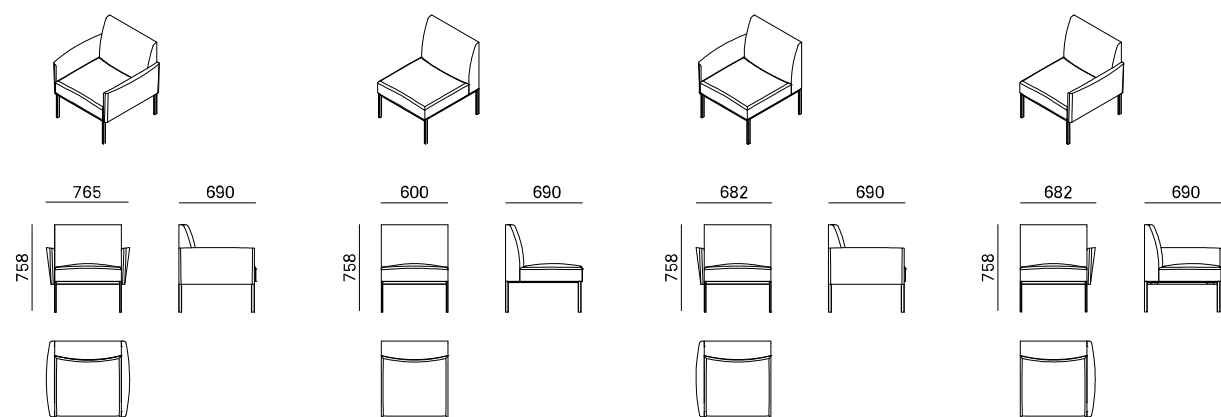

NEURRIAK

TOPA SOFA