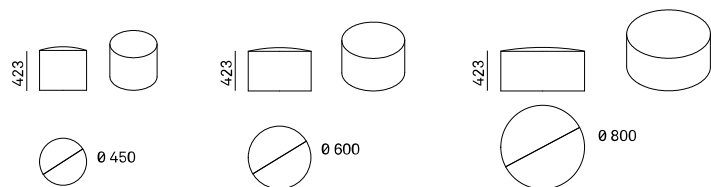

AKABA

Topa Puf

Collection de poufs en différentes tailles

Structure bloc de mousse de coupe à 2 densités, 30kg.

Base en melamine 30mm épaisseur.

Patins en polypropylène.

Tapiserie Consulter caractéristiques des tissus suivant fabricant.

CERTIFICATS ENVIRONNEMENTAUX

 Recyclable jusqu'à **100 %**.

LES MESURES

TOPA PUF

SPÉCIFICATIONS

Poids du produit:

Topa Puf 450mm
5 kg

Topa Puf 600mm
9 kg

Topa Puf 800mm
16 kg

Informations sur l'emballage:

Topa Puf 450mm
480x480x490mm

Topa Puf 600mm
630x630x490mm

Topa Puf 800mm
830x830x490mm

Nombre de chaises par boîte:

1 unité

Métrage pour les versions rembourrées (COM):