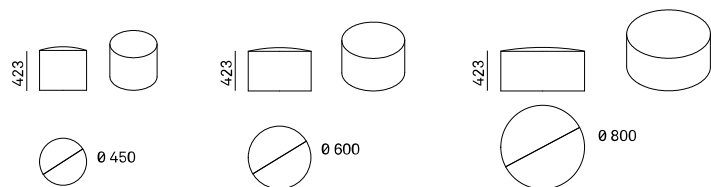

AKABA

Topa Puf

Colección de puf en diferentes tamaños.

Estructura bloque de espuma de corte de 2 densidades, de 30kg.

Base de melamina de 30mm de espesor.

Tacos de polipropileno

Tapicería ver especificaciones según fabricante.

INGURUMEN ZIURTAGIRIAK

 Birziklatu daiteke **100 %**.

NEURRIAK

TOPA PUF

EZAUGARRIAK

Produktuaren pisua:

Topa Puf 450mm
5 kg

Topa Puf 600mm
9 kg

Topa Puf 800mm
16 kg

Paketearen informazioa:

Topa Puf 450mm
480x480x490mm

Topa Puf 600mm
630x630x490mm

Topa Puf 800mm
830x830x490mm

Kutxa bakoitzeko aulki kopurua:

1

Estalitako bertsioaren informazioa (COM):