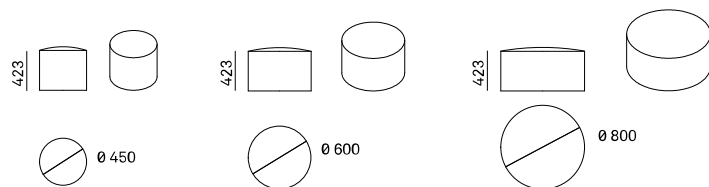

AKABA

Topa Puf

Colección de puf en diferentes tamaños.

Estructura bloque de espuma de corte de 2 densidades, de 30kg.

Base de melamina de 30mm de espesor.

Tacos de polipropileno

Tapicería ver especificaciones según fabricante.

INGURUMEN ZIURTAGIRIAK

 Birziklatu daiteke **100 %**.

NEURRIAK

TOPA PUF

EZAUGARRIAK

Produktuaren pisua:

Topa Puf 450mm
5 kg

Topa Puf 600mm
9 kg

Topa Puf 800mm
16 kg

Paketearen informazioa:

Topa Puf 450mm
480x480x490mm

Topa Puf 600mm
630x630x490mm

Topa Puf 800mm
830x830x490mm

Kutxa bakoitzeko aulki kopurua:

1

Estalitako bertsioaren informazioa (COM):