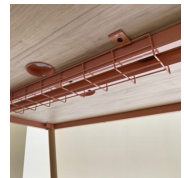

Bandeja Parrilla / TK 400x150x60mm. 700x150x60mm