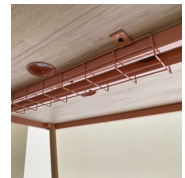

Bandeja Parrilla / TK 400x150x60mm. 700x150x60mm