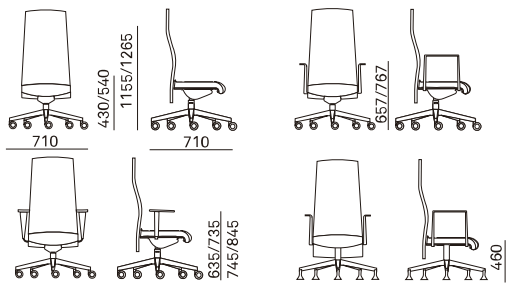

UNE-EN 1335, 1-3 Sillas de oficina. Office work chair. Sièges de travail de bureau.
ISO 14006 Ecodesign.
EPD (Declaración medioambiental de producto, Environmental product declaration).

 Recyclable jusqu'à **70 %**.

LES MESURES

MUGA FIXED BACK OFFICE CHAIR

MUGA FIXED HIGH BACK EXECUTIVE CHAIR

MUGA ADJUSTABLE BACK OFFICE CHAIR

MUGA ADJUSTABLE HIGH BACK EXECUTIVE CHAIR

SPÉCIFICATIONS

**Poids du produit:**

Adjustable back
21 kg

Fix back
23 kg

**Informations sur l'emballage:**

680X560X840 mm

**Nombre de chaises par boîte:**

1

**Métrage pour les versions
rembourrées (COM):**

(pour plus d'un unité, consulter l'usine)

1,7 ml / 24 pieds