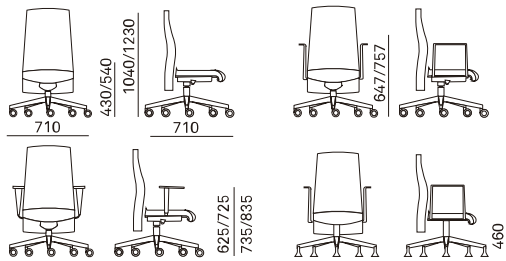

LES MESURES

MUGA FIXED BACK OFFICE CHAIR

MUGA FIXED HIGH BACK EXECUTIVE CHAIR

MUGA ADJUSTABLE BACK OFFICE CHAIR

MUGA ADJUSTABLE HIGH BACK EXECUTIVE CHAIR

SPÉCIFICATIONS

**Poids du produit:**

Adjustable back
21 kg

Fix back
23 kg

**Informations sur l'emballage:**

680X560X840 mm

**Nombre de chaises par boîte:**

1

**Métrage pour les versions
rembourrées (COM):**

(pour plus d'un unité, consulter l'usine)

1,7 ml / 24 pieds