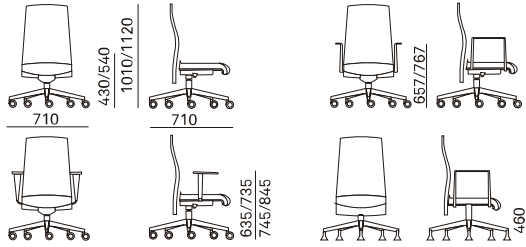

LES MESURES

MUGA FIXED BACK OFFICE CHAIR