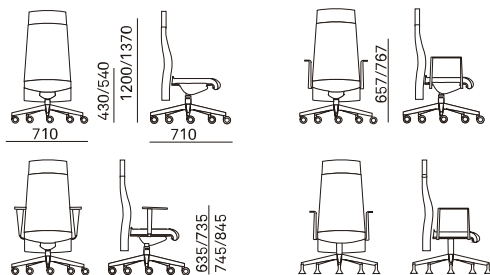

LES MESURES

MUGA FIXED BACK OFFICE CHAIR

MUGA FIXED HIGH BACK EXECUTIVE CHAIR

MUGA ADJUSTABLE BACK OFFICE CHAIR

MUGA ADJUSTABLE HIGH BACK EXECUTIVE CHAIR

SPÉCIFICATIONS

**Poids du produit:**

Adjustable back
21 kg

Fix back
23 kg

**Informations sur l'emballage:**

680X560X840 mm

**Nombre de chaises par boîte:**

1

**Métrage pour les versions
rembourrées (COM):**

(pour plus d'un unité, consulter l'usine)

1,7 ml / 24 pieds