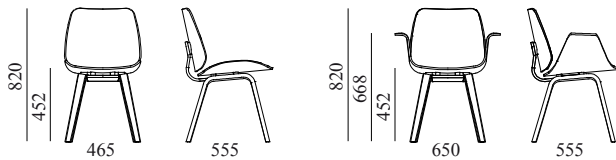

AKABA

Klasik Wood Legs

Chaise en bois sans ou avec accoudoirs et pieds en bois. Option chêne ou noyer.

Structure base en bois contreplaqué de chêne ou noyer vernis naturel.

Assise et dossier en bois contreplaqué de chêne naturel ou noyer.

Mousse préformée d'une densité de 35 kg/m³ et 25 mm d'épaisseur, collage avec de la colle à base d'eau respectueuse de l'environnement.

Patins au sol en polypropylène, option feutre.

Tapiserie assise tapiserie frontale seulement ou assise et dossier tapiserie frontale. Voir les spécifications de tissu selon le fabricant.

Les mesures

Klasik Wood Legs

Spécifications

Poids du produit:

Non tapissé 7,0 kg
Assise tapissé 7,9 kg
Assise et dossier tapissé 8,8 kg

Informations sur l`emballage:

470X410X610 mm

Nombre de chaises par boîte:

1

Images pour les versions rembourrées (COM):

(Pour projets demander à l'usine)

Seul assise tissu 0,51ml/cuir souple 3 pieds
Assise et dossier tissu 0,51/cuir souple 6 pieds

AKABA

Atallu kalea 14
20170 Usurbil (Gipuzkoa)
Spain