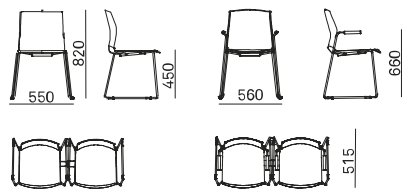

ISO 14006 Ecodesign.

EPD (Declaración medioambiental de producto, Environmental product declaration).

 Recyclable jusqu'à **100 %**.

LES MESURES

KABI WIRE

SPÉCIFICATIONS

**Poids du produit:**

Kabi Wire sans accoudoirs
7,2 kg

Kabi Wire avec accoudoirs
8,2 kg

**Informations sur l'emballage:**

610x730x1080 mm

**Nombre de chaises empilables:**

10 chaises
14 chaises en chariot

**Nombre de chaises par boîte:**

4

**Métrage pour les versions rembourrées (COM):**