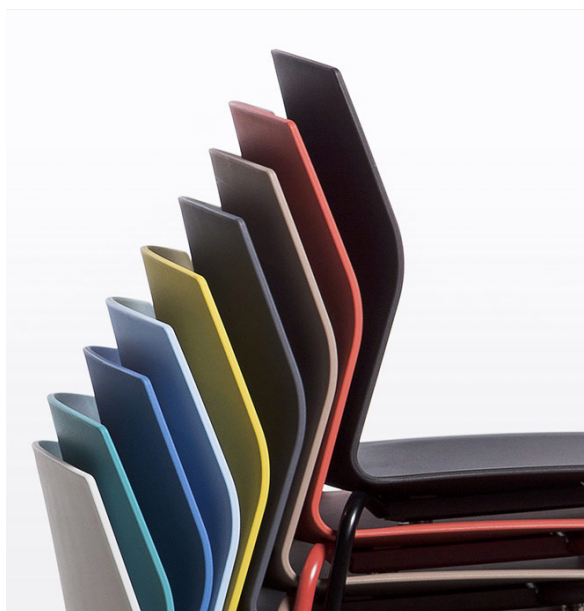

AKABA

Kabi

Chaise empilable sans accoudoirs, avec accoudoirs (ouverts ou fermés).

Structure en tube d'acier de Ø 16 mm pour version sans accoudoirs et en tube d'acier de Ø 20 mm pour version avec accoudoirs (ouverts et fermés).

Monocoque 70 % polypropylène + 30 % fibre de verre, 100 % recyclable.

Mousses préformées pour coque entièrement tapissée d'une densité de 35 kg/m³ et 15 mm d'épaisseur ; mousse préformée pour version assise tapissée seulement d'une densité de 35 kg/m³ et 10 mm d'épaisseur ; collage avec de la colle à base d'eau respectueuse de l'environnement.