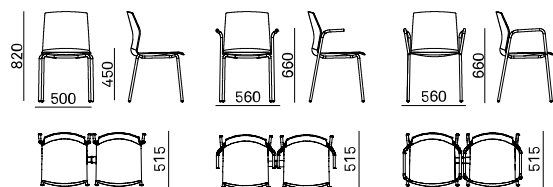

AKABA

Kabi

Chaise empilable sans accoudoirs, avec accoudoirs (ouverts ou fermés).

Structure en tube d'acier de Ø 16 mm pour version sans accoudoirs et en tube d'acier de Ø 20 mm pour version avec accoudoirs (ouverts et fermés).

ISO 14006 Ecodesign.

EPD (Declaración medioambiental de producto, Environmental product declaration).

 Recyclable jusqu'à **100 %**.

LES MESURES

KABI 4 LEGS

SPÉCIFICATIONS

Poids du produit:

Kabi sans accoudoirs
5,8 kg

Kabi with accoudoirs
8,4 kg

Informations sur l'emballage:

610x730x1080 mm

Nombre de chaises empilables:

10 chaises
14 chaises en chariot

Nombre de chaises par boîte:

4

Métrage pour les versions rembourrées (COM):

(pour plus d'une unité, consulter l'usine)

Assise 0,54 m / 10 pieds
Complet 0,86 m / 15 pieds

ACCESSOIRES

Tablette écriteire /
KB
Tablette écriteire en
HPL facile à
démonter.

Chariot de
rangement / KB

IMAGES