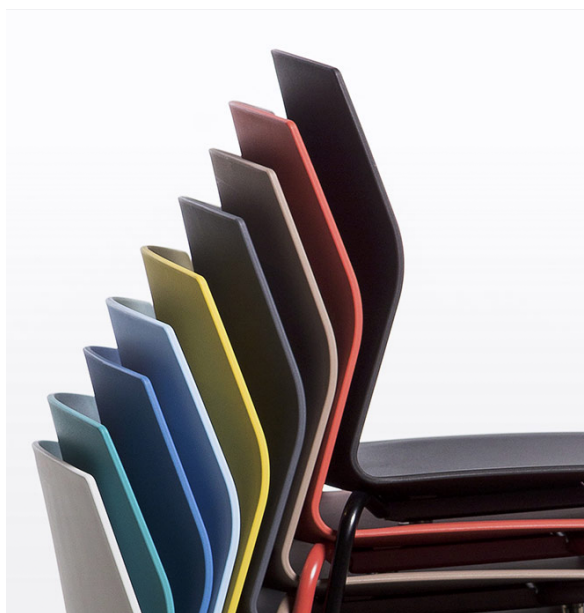

AKABA

Kabi

Silla apilable sin brazos, con brazos (abiertos y cerrados).

Estructura de tubo de acero de \varnothing 16 mm para silla sin brazos y tubo de acero de \varnothing 20 mm con brazos (abiertos y cerrados).

Carcasa de una pieza de 70% polipropileno + 30% de fibra de vidrio, reciclable 100%.

Espumas de corte de densidad 35 kg/m³ y 15mm espesor para carcasa toda tapizada, espuma de corte de densidad 35kg/m³ y 10mm de espesor para versiones de sólo asiento tapizado; encolada con cola en base de agua respetuoso con el medio ambiente.

Embellecedor y protector para tapicerías bajo asiento en 100% poliestireno.

Tacos a suelo sistema rótula en poliamida 6.

Acabados metálicos pintura en polvo epoxi/poliéster de espesor 50-90 micras según color, adherencia ISO 2409 Gt 0 e impacto ASTM 2794 2,5 Joule D/R o acabado cromado composición 98,4 % NI 1,6 % CR, 24,4 micras de espesor y adherencia UNE EN ISO 2409-96 Clasificación 0