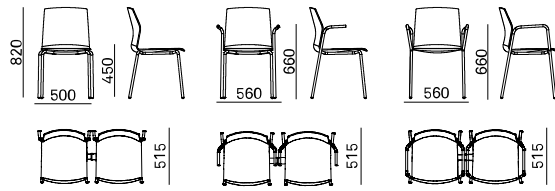

AKABA

Kabi

Silla apilable sin brazos, con brazos (abiertos y cerrados).

Estructura de tubo de acero de \varnothing 16 mm para silla sin brazos y tubo de acero de \varnothing 20 mm con brazos (abiertos y cerrados).

ISO 14006 Ecodesign.

EPD (Declaración medioambiental de producto, Environmental product declaration).

 Birziklatu daiteke **100 %**.

NEURRIAK

KABI 4 LEGS

EZAUGARRIAK

Produktuaren pisua:

Kabi sin brazos
5,8 kg

Kabi con brazos
8,4 kg

Paketearen informazioa:

610x730x1080 mm

Pilatu daitezken aulkiak:

10 sillas
14 sillas en carro

Kutxa bakoitzeko aulki kopurua:

4

Estalitako bertsioaren informazioa (COM):