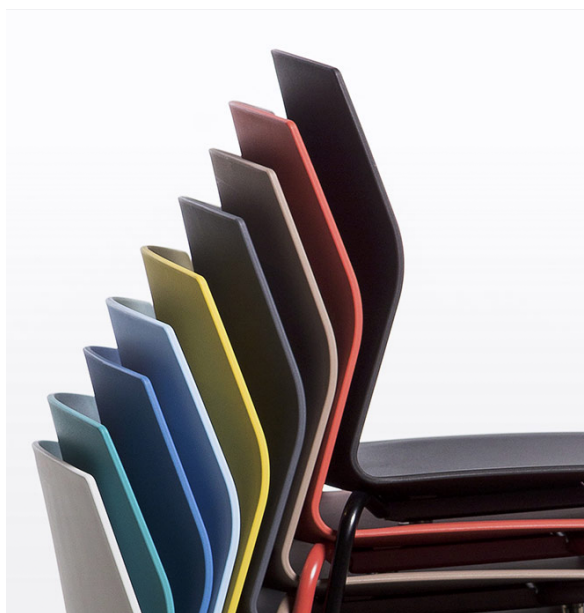

## *Kabi*

Silla apilable sin brazos, con brazos (abiertos y cerrados).

**Estructura** de tubo de acero de  $\varnothing$  16 mm para silla sin brazos y tubo de acero de  $\varnothing$  20 mm con brazos (abiertos y cerrados).