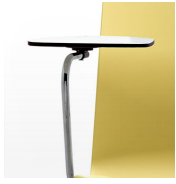

ACCESORIOS

Pala escritorio / KB
Pala escritorio en compacto
facilmente
desmontable.