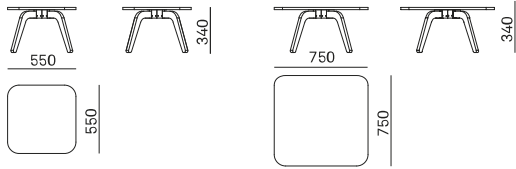

AKABA

Hanna Table

Table d'appoint

Structure 4 pieds en contreplaqué de bouleau de 30 mm d'épaisseur recouvert de vernis mat.

Plateau en mélamine 20 mm ou placage bois 20 mm.

CERTIFICATS ENVIRONNEMENTAUX

ISO 14006 Ecodesign.

EPD (Declaración medioambiental de producto, Environmental product declaration).

 Recyclable jusqu'à **100 %**.

LES MESURES

HANNA TABLE

IMAGES

AKABA

Atallu kalea 14
20170 Usurbil (Gipuzkoa)
Spain

akaba@akaba.net
T +34 943 372 211
F +34 943 371 052