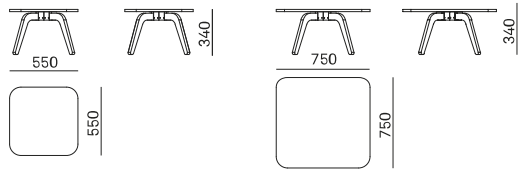

AKABA

Hanna Table

Mesa auxiliar

Estructura 4 patas de madera contrachapada de abedul de 30mm de espesor barnizada mate.

Encimera de melamina 20mm o madera chapeada 20mm

CERTIFICADOS DE CALIDAD Y MEDIO AMBIENTE:

ISO 14006 Ecodesign.

EPD (Declaración medioambiental de producto, Environmental product declaration).

 Reciclable hasta un **100 %**.

MEDIDAS

HANNA TABLE

IMÁGENES

AKABA

Atallu kalea 14
20170 Usurbil (Gipuzkoa)
Spain