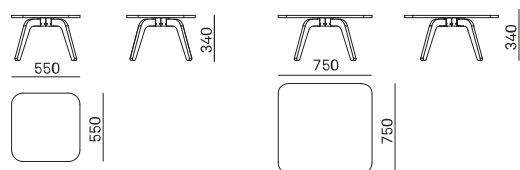

AKABA

Hanna Table

Mesa auxiliar

Estructura 4 patas de madera contrachapada de abedul de 30mm de espesor barnizada mate.

Encimera de melamina 20mm o madera chapeada 20mm

CERTIFICADOS DE CALIDAD Y MEDIO AMBIENTE:

ISO 14006 Ecodesign.

EPD (Declaración medioambiental de producto, Environmental product declaration).

 Reciclable hasta un **100 %**.

MEDIDAS

HANNA TABLE

IMÁGENES

AKABA

Atallu kalea 14
20170 Usurbil (Gipuzkoa)
Spain