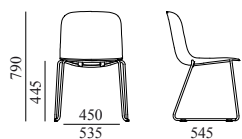

AKABA

Guri Sled

Besorik gabeko aulkia pilagarria.

Estruktura: Ø14mm-ko altzairuzko tuboa.

Karkasa: Pieza bakarreko polipropileno + beira-zuntzezko karkasa, 100% birziklagarria.

Aparra: Dentsitate ezberdinetako ebaketak, ingurumena errespetatzen duen ur bidezko kolarekin itsatsita.

Metalezko akaberak: Epoxi/poliester hautsezko pintura. 50-90 mikrako lodiera kolorearen arabera, ISO 2409 GT 0 itsaspena eta ASTM 2794 2,5 Joule D/R inpaktua.

Takoak: Polipropilenoazko takoak.

Tapizeria: Eserlekua soilik edo tapizeria integrala. Fabrikantearen arabeko telen espezifikazioak kontsultatu.

NEURRIAK

GURI SLED

EZAUGARRIAK

**Produktuaren pisua:**

Tapizatu gabe 5,1kg
Eserlekua soilik 5,9kg
Tapizeria integrala 5,3kg

**Paketearen informazioa:**

600x680x1170mm

**Kutxa bakoitzeko aulki kopurua:**