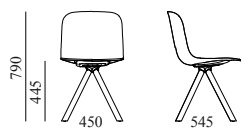

Aparra: Dentsitate ezberdinetako ebaketak, ingurumena errespetatzen duen ur bidezko kolarekin itsatsita.

Metalezko akaberak: Epoxi/poliester hautsezko pintura. 50-90 mikrako lodiera kolorearen arabera, ISO 2409 GT 0 itsaspena eta ASTM 2794 2,5 Joule D/R inpaktua.

Takoak: Polipropilenoazko takoak.

Tapizeria: Eserlekua soilik edo tapizeria integrala. Fabrikantearen arabera telen espezifikazioak kontsultatu.

NEURRIAK

GURI PYRAMID WOOD BASE

EZAUGARRIAK

**Produktuaren pisua:**

Tapizatu gabe 6,0kg
Eserlekua soilik 6,8kg
Tapizeria integrala 6,2kg

**Paketearen informazioa:**

570x670x1080mm

**Kutxa bakoitzeko aulki kopurua:**

2

**Estalitako bertsioaren informazioa****(COM):**

(kantitate handiagoentzat, kontsultatu
fabrikarekin)