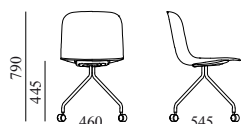

AKABA

Guri Pyramid Tube

Besorik gabeko aulki piramidal ez biragarria.

Estruktura: Ø20mm-ko altzairuzko lau erradioko basea gurpilekin.

Karkasa: Pieza bakarreko polipropileno + beira-zuntzezko karkasa, 100% birziklagarria.

Aparra: Dentsitate ezberdinetako ebaketak, ingurumena errespetatzen duen ur bidezko kolarekin itsatsita.

Metalezko akaberak: Epoxi/poliester hautsezko pintura. 50-90 mikrako lodiera kolorearen arabera, ISO 2409 GT 0 itsaspena eta ASTM 2794 2,5 Joule D/R inpaktua.

Gurpilak: Bigunak edo gogorrak.

Tapizeria: Eserlekua soilik edo tapizeria integrala. Fabrikantearen arabeko telen espezifikazioak kontsultatu.

NEURRIAK

GURI PYRAMID TUBE

EZAUGARRIAK

**Produktuaren pisua:**

Tapizatu gabe 6,1kg
Eserlekua soilik 6,9kg
Tapizeria integrala 6,3kg

**Paketearen informazioa:**

570x670x1080mm

**Kutxa bakoitzeko aulki kopurua:**

2

**Estalitako bertsioaren informazioa****(COM):**

(kantitate handiagoentzat, kontsultatu
fabrikarekin)