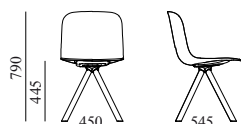

NEURRIAK

GURI PYRAMID ALUMINIUM BASE