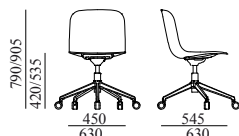

NEURRIAK

GURI OFFICE