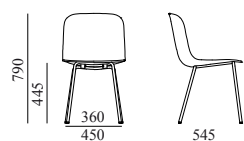

AKABA

Guri Non-Stackable

Besorik gabeko aulkia ez-pilagarria.

Estruktura: Ø18mm-ko altzairuzko tuboa.

Karkasa: Pieza bakarreko polipropileno + beira-zuntzezko karkasa, 100% birziklagarria.

Aparra: Dentsitate ezberdinetako ebaketak, ingurumena errespetatzen duen ur bidezko kolarekin itsatsita.

Metalezko akaberak: Epoxi/poliester hautsezko pintura. 50-90 mikrako lodiera kolorearen arabera, ISO 2409 GT 0 itsaspena eta ASTM 2794 2,5 Joule D/R inpaktua.

Takoak: Polipropilenoazko takoak.

Tapizeria: Eserlekua soilik edo tapizeria integrala. Fabrikantearen arabera telen espezifikazioak kontsultatu.

NEURRIAK

GURI NON-STACKABLE

EZAUGARRIAK

**Produktuaren pisua:**

Tapizatu gabe 4,5kg
Eserlekua soilik 5,3kg
Tapizeria integrala 4,7kg

**Paketearen informazioa:**

570x670x1080mm

**Kutxa bakoitzeko aulki kopurua:**