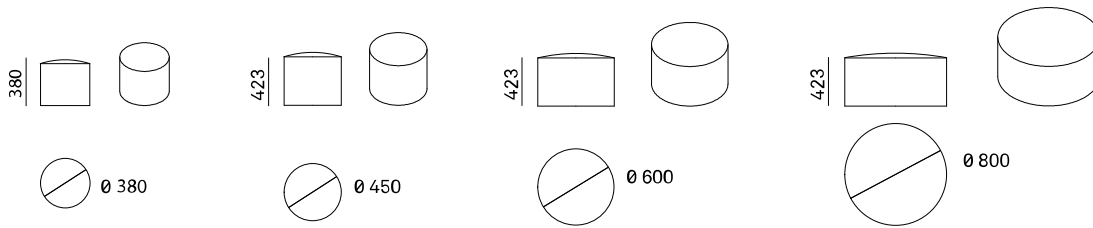

AKABA

Topa Puf

Collection de poufs en différentes tailles

Structure bloc de mousse de coupe à 2 densités, 30kg.

Base en melamine 30mm épaisseur.

Patins en polypropylène.

Tapiserie Consulter caractéristiques des tissus suivant fabricant.

Certificats environnementaux

Recyclable jusqu'`à 100 %.

Les mesures

Topa Puf

Spécifications

Poids du produit:

Topa Puf 450mm
5 kg

Topa Puf 600mm
9 kg

Topa Puf 800mm
16 kg

Informations sur l`emballage:

Topa Puf 450mm
480x480x490mm

Topa Puf 600mm
630x630x490mm

Topa Puf 800mm
830x830x490mm

Nombre de chaises par boîte:

1 unité

Images pour les versions rembourrées (COM):