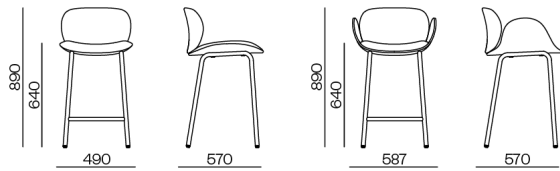

Neurriak

Laino stool

Laino stool

Ezaugarriak

Produktuaren pisua:

Besogabea 7,3 kg

Besoduna 7,9 kg

Paketearen informazioa: