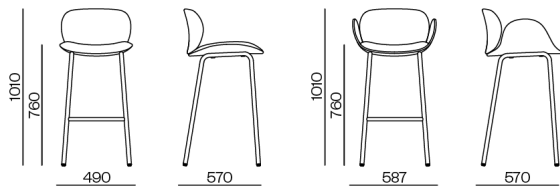

Neurriak

Laino stool

Laino stool

Ezaugarriak

Produktuaren pisua:

Besogabea 7,3 kg

Besoduna 7,9 kg

Paketearen informazioa: