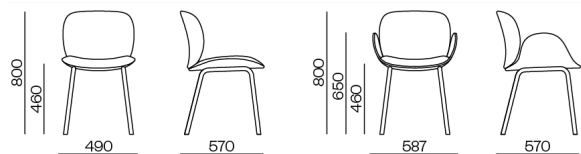

Neurriak

Laino 4 legs

Ezaugarriak

Produktuaren pisua:

Besogabea 5,7 kg

Besoduna 6,3 kg

Paketearen informazioa:

680x570x870mm