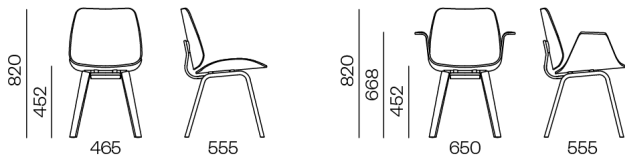

AKABA

Klasik Wood Legs

Chaise en bois sans ou avec accoudoirs et pieds en bois. Option chêne ou noyer.

Structure base en bois contreplaqué de chêne ou noyer vernis naturel.

Assise et dossier en bois contreplaqué de chêne naturel ou noyer.

Mousse préformée d'une densité de 35 kg/m³ et 25 mm d'épaisseur, collage avec de la colle à base d'eau respectueuse de l'environnement.

Patins au sol en polypropylène, option feutre.

Tapiserie assise tapiserie frontale seulement ou assise et dossier tapiserie frontale. Voir les spécifications de tissu selon le fabricant.

Les mesures

Klasik Wood Legs

Spécifications

Poids du produit:

Non tapissé 7,0 kg

Assise tapissé 7,9 kg

Assise et dossier tapissé 8,8 kg

Informations sur l`emballage:

470X410X610 mm

Nombre de chaises par boîte:

1

Images pour les versions rembourrées (COM):

(Pour projets demander à l'usine)

Seul assise tissu 0,51ml/cuir souple 3 pieds

Assise et dossier tissu 0,51/cuir souple 6 pieds