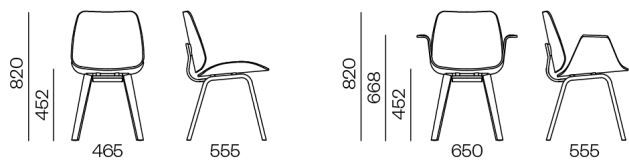

AKABA

Klasik Wood Legs

Besodun edo besorik gabeko zurezko aulkia, zurezko hankekin. Haritz edo intxaur zura aukeran.

Estruktura: haritz edo intxaur zur kontraxapatuzko oinarria, bernizatze naturala.

Eserleku eta bizkarraldea: haritz natural edo intxaur zur kontraxapatua.

Aparrak: 35kg/m³-ko eta 10mm-ko lodierako ebaketa, ingurumena errespetatzen duen ur bidezko kolarekin itsatsita.

Takoak: Polipropilenoazko takoak, feltroa aukeran.

Tapizeria: Eserleku tapizatze frontala soilik edo eserlekua eta bizkarraldea tapizatze frontala. Fabrikantearen arabera espezifikazioak begiratu.

Neurriak

Klasik Wood Legs

Ezaugarriak

Produktuaren pisua:

Tapizatu gabe 7,0kg
Eserlekua tapizatua 7,9kg
Eserlekua eta bizkarra tapizatua 8,8kg

Paketearen informazioa:

470X410X610mm

Kutxa bakoitzeko aulki kopurua: