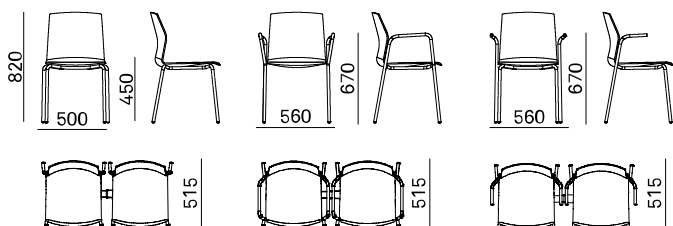

Birziklatu daiteke 100 %.

Neurriak

Kabi 4 Legs

Ezaugarriak

Produktuaren pisua:

Kabi sin brazos
5,8 kg

Kabi con brazos
8,4 kg

Paketearen informazioa: