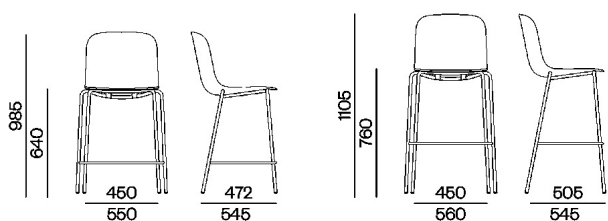

Neurriak

Guri High Chair

Ezaugarriak

Produktuaren pisua:

h640: 6,5kg - 7,3kg - 6,7kg

h760: 6,8kg - 7,6kg - 7,0kg

Paketearen informazioa:

h640: 670x560x1090mm

h760: 670x560x1190mm

Pilatu daitezken aukerak:

h640: 6 uds.

h760: 6 uds.

Kutxa bakoitzeko aukerak:

H640: 3 ud.

H760: 3 ud.

Estalitako bertsioaren informazioa (COM):