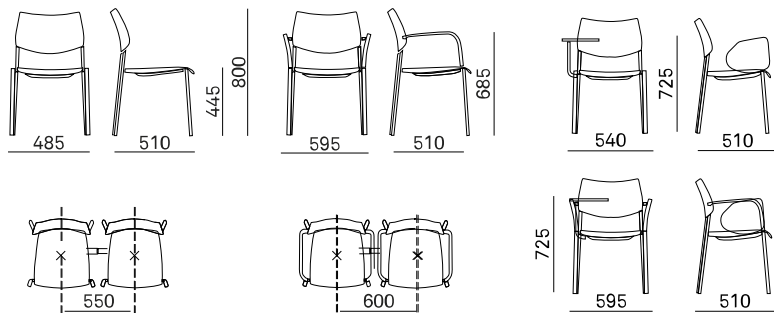

Embellecedor y protector para tapicerías bajo asiento en 100% polipropileno.

Tacos a suelo en 100% polipropileno.

Acabados metálicos pintura en polvo epoxi/poliéster de espesor 50-90 micras según color, adherencia ISO 2409 Gt 0 e impacto ASTM 2794 2,5 Joule D/R o acabado cromado composición 98,4 % NI 1,6 % CR, 24,4 micras de espesor y adherencia UNE EN ISO 2409-96 Clasificación 0

ISO 14006 Ecodesign.

EPD (Declaración medioambiental de producto, Environmental product declaration).

Birziklatu daiteke 100 %.

Neurriak

Branka

Ezaugarriak

Produktuaren pisua:

Sin brazos 7,1kg

Con brazos 7,3kg

Paketearen informazioa:

610x730x1080mm

Pilatu daitezken aukiak:

10 uds sin tapizar / 8 uds tapizadas

14 uds sin tapizar en carro / 12 uds tapizadas en carro

Kutxa bakoitzeko auki kopurua:

4